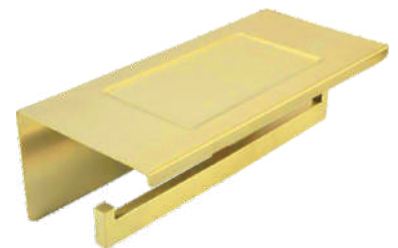

Estructura
Gancho

Negro Mate
91501B

Century
Gancho

Oro Mate
A14601

Century
Porta Rollo

Oro Mate
A14607

Century
Toallero Chico

Oro Mate
A14606

Century
Toallero 62cm

Oro Mate
A14610

Porta Rollos
Doble con Repisa

Oro Mate
14620

Accesorios

Toscana
Gancho

Oil Rubbed Bronze
A14101

Toscana
Porta Rollo